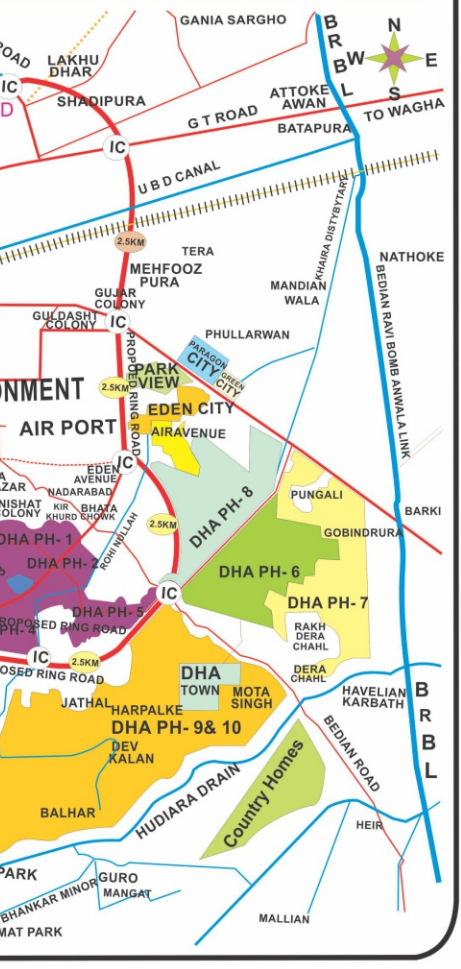

COMMERCIAL BROADWAY PHASE - VIII DHA LAHORE

ALLAMA IQBAL INTERNATIONAL AIR PORT TERMINAL

ASKARI - 10

0300-9424921

LAHORE RING ROAD

0300-8490922

0300-9424921

LAHORE RING ROAD

PHASE 8 CCA-I

CCA-I 100'-0" WIDE

87	88
86	89
85	90
84	91
83	92
82	93
81	94
80	95
79	96
78	97
77	98
76	99
75	100
74	101
73	102
72	103
71	104
70	105
69	106
68	107
67	108
66	109
65	110
64	111
63	112
62	113
61	114
60	115
59	116
58	117
57	118
56	119
55	120
54	121
53	122
52	123
51	124
50	125
49	126
48	127
47	128
46	129
45	130
44	131
43	132
42	133
41	134
40	135
39	136
38	137
37	138
36	139
35	140
34	141
33	142
32	143
31	144
30	145
29	146
28	147
27	148
26	149
25	150
24	151
23	152
22	153
21	154
20	155
19	156
18	157
17	158
16	159
15	160
14	161
13	162
12	163
11	164
10	165
9	166
8	167
7	168
6	169
5	170
4	171
3	172
2	173
1	174

CCA-3 LARGE VIEW

PARAGON CITY

LOCATION PLAN

LEGEND