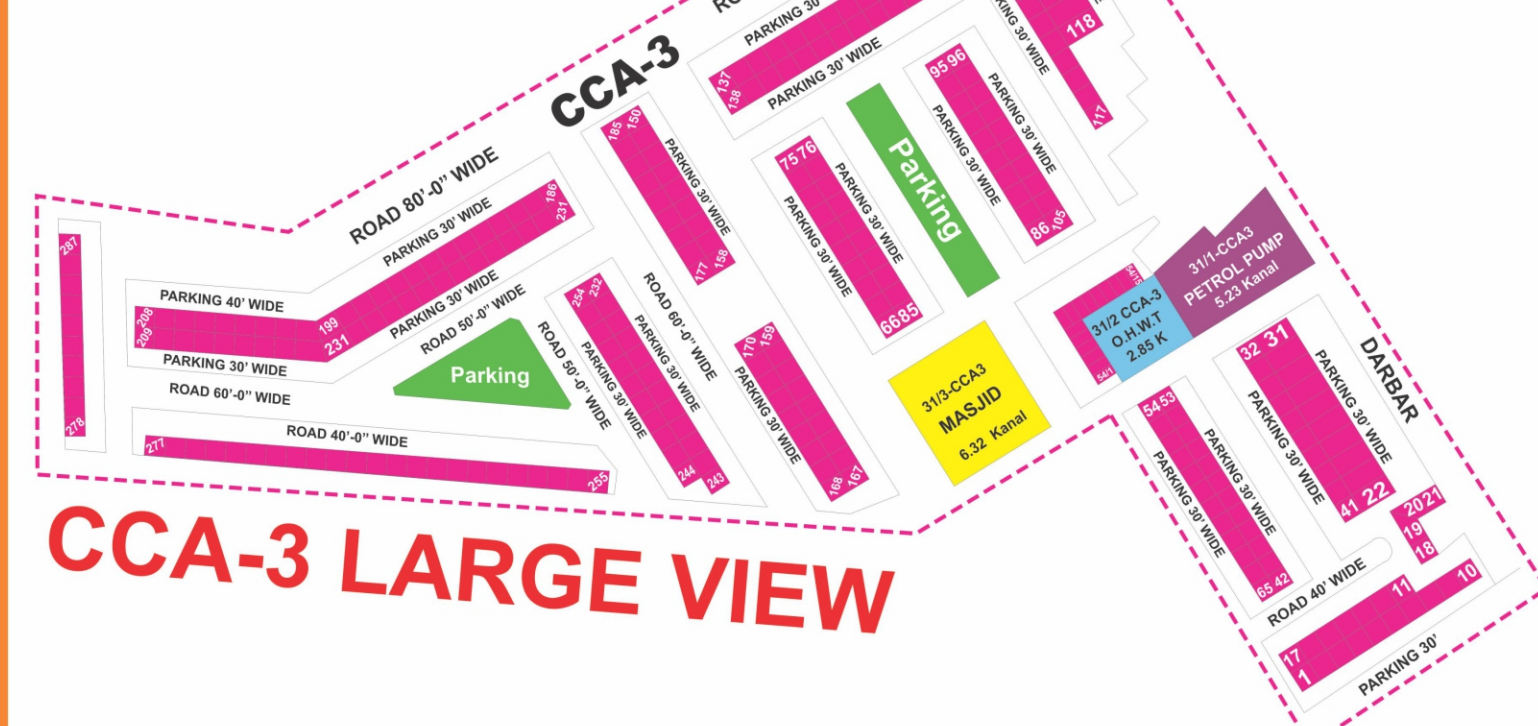

PHASE 8 CCA-I

CCA-I 100'-0" WIDE

87	88
86	89
85	90
84	91
83	92
82	93
81	94
80	95
79	96
78	97
77	98
76	99
75	100
74	101
73	102
72	103
71	104
70	105
69	106
68	107
67	108
66	109
65	110
64	111
63	112
62	113
61	114
60	115
59	116
58	117
57	118
56	119
55	120
54	121
53	122
52	123
51	124
50	125
49	126
48	127
47	128
46	129
45	130
44	131
43	132
42	133
41	134
40	135
39	136
38	137
37	138
36	139
35	140
34	141
33	142
32	143
31	144
30	145
29	146
28	147
27	148
26	149
25	150
24	151
23	152
22	153
21	154
20	155
19	156
18	157
17	158
16	159
15	160
14	161
13	162
12	163
11	164
10	165
9	166
8	167
7	168
6	169
5	170
4	171
3	172
2	173
1	174

CCA-3 LARGE VIEW

PARAGON CITY

LOCATION PLAN

LEGEND