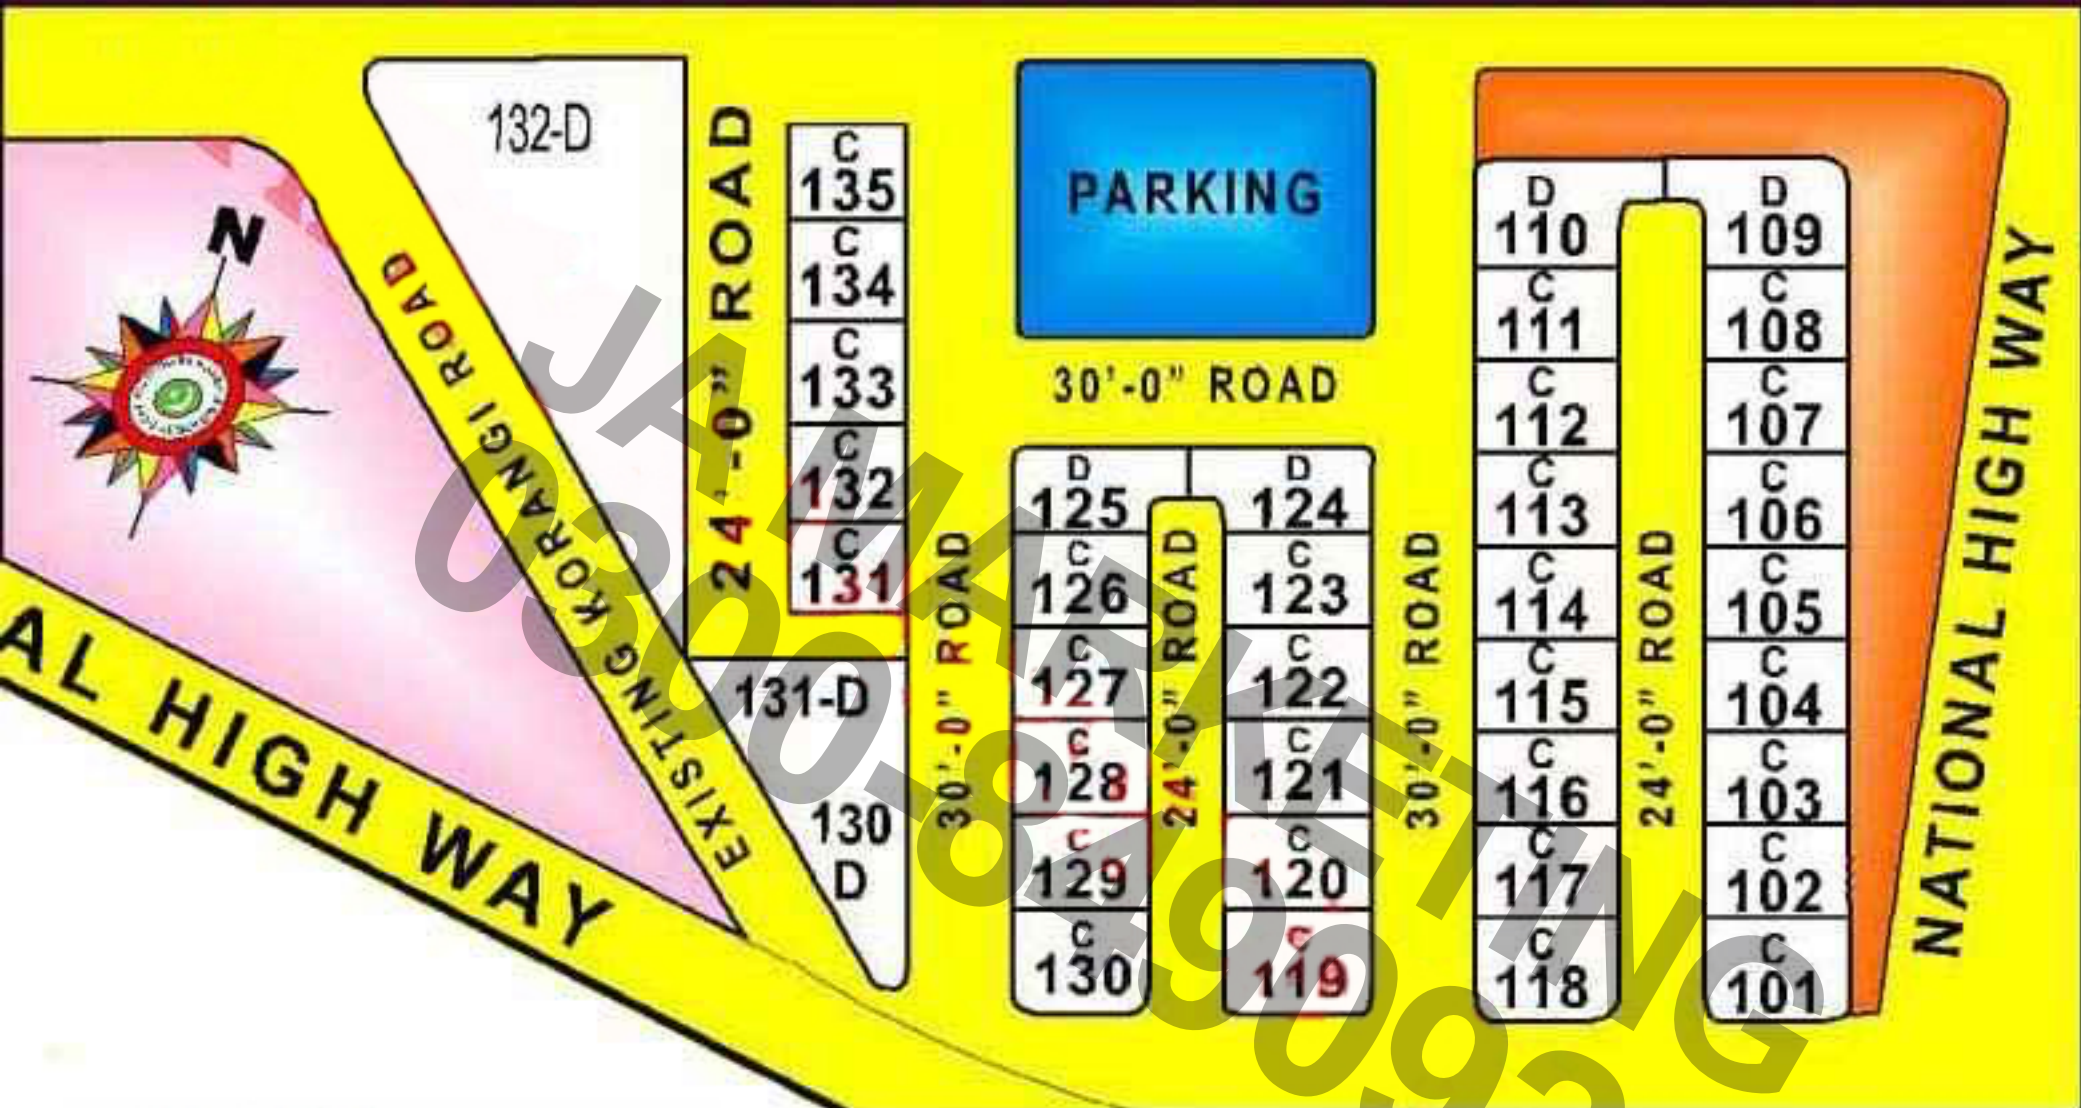

COMMERCIAL AREA 'B' PHASE - I

JA Marketing
 REAL ESTATE CONSULTANTS & BUILDERS

-  : +92-300-8490922 +92-300-9424921
-  : +92-321-8410857 +92-321-8497042
-  : +92-42-35742201-5
-  : jamarketing2002@gmail.com
-  : H-34, Phase 1, Commercial Area D.H.A Lahore, Cantt.