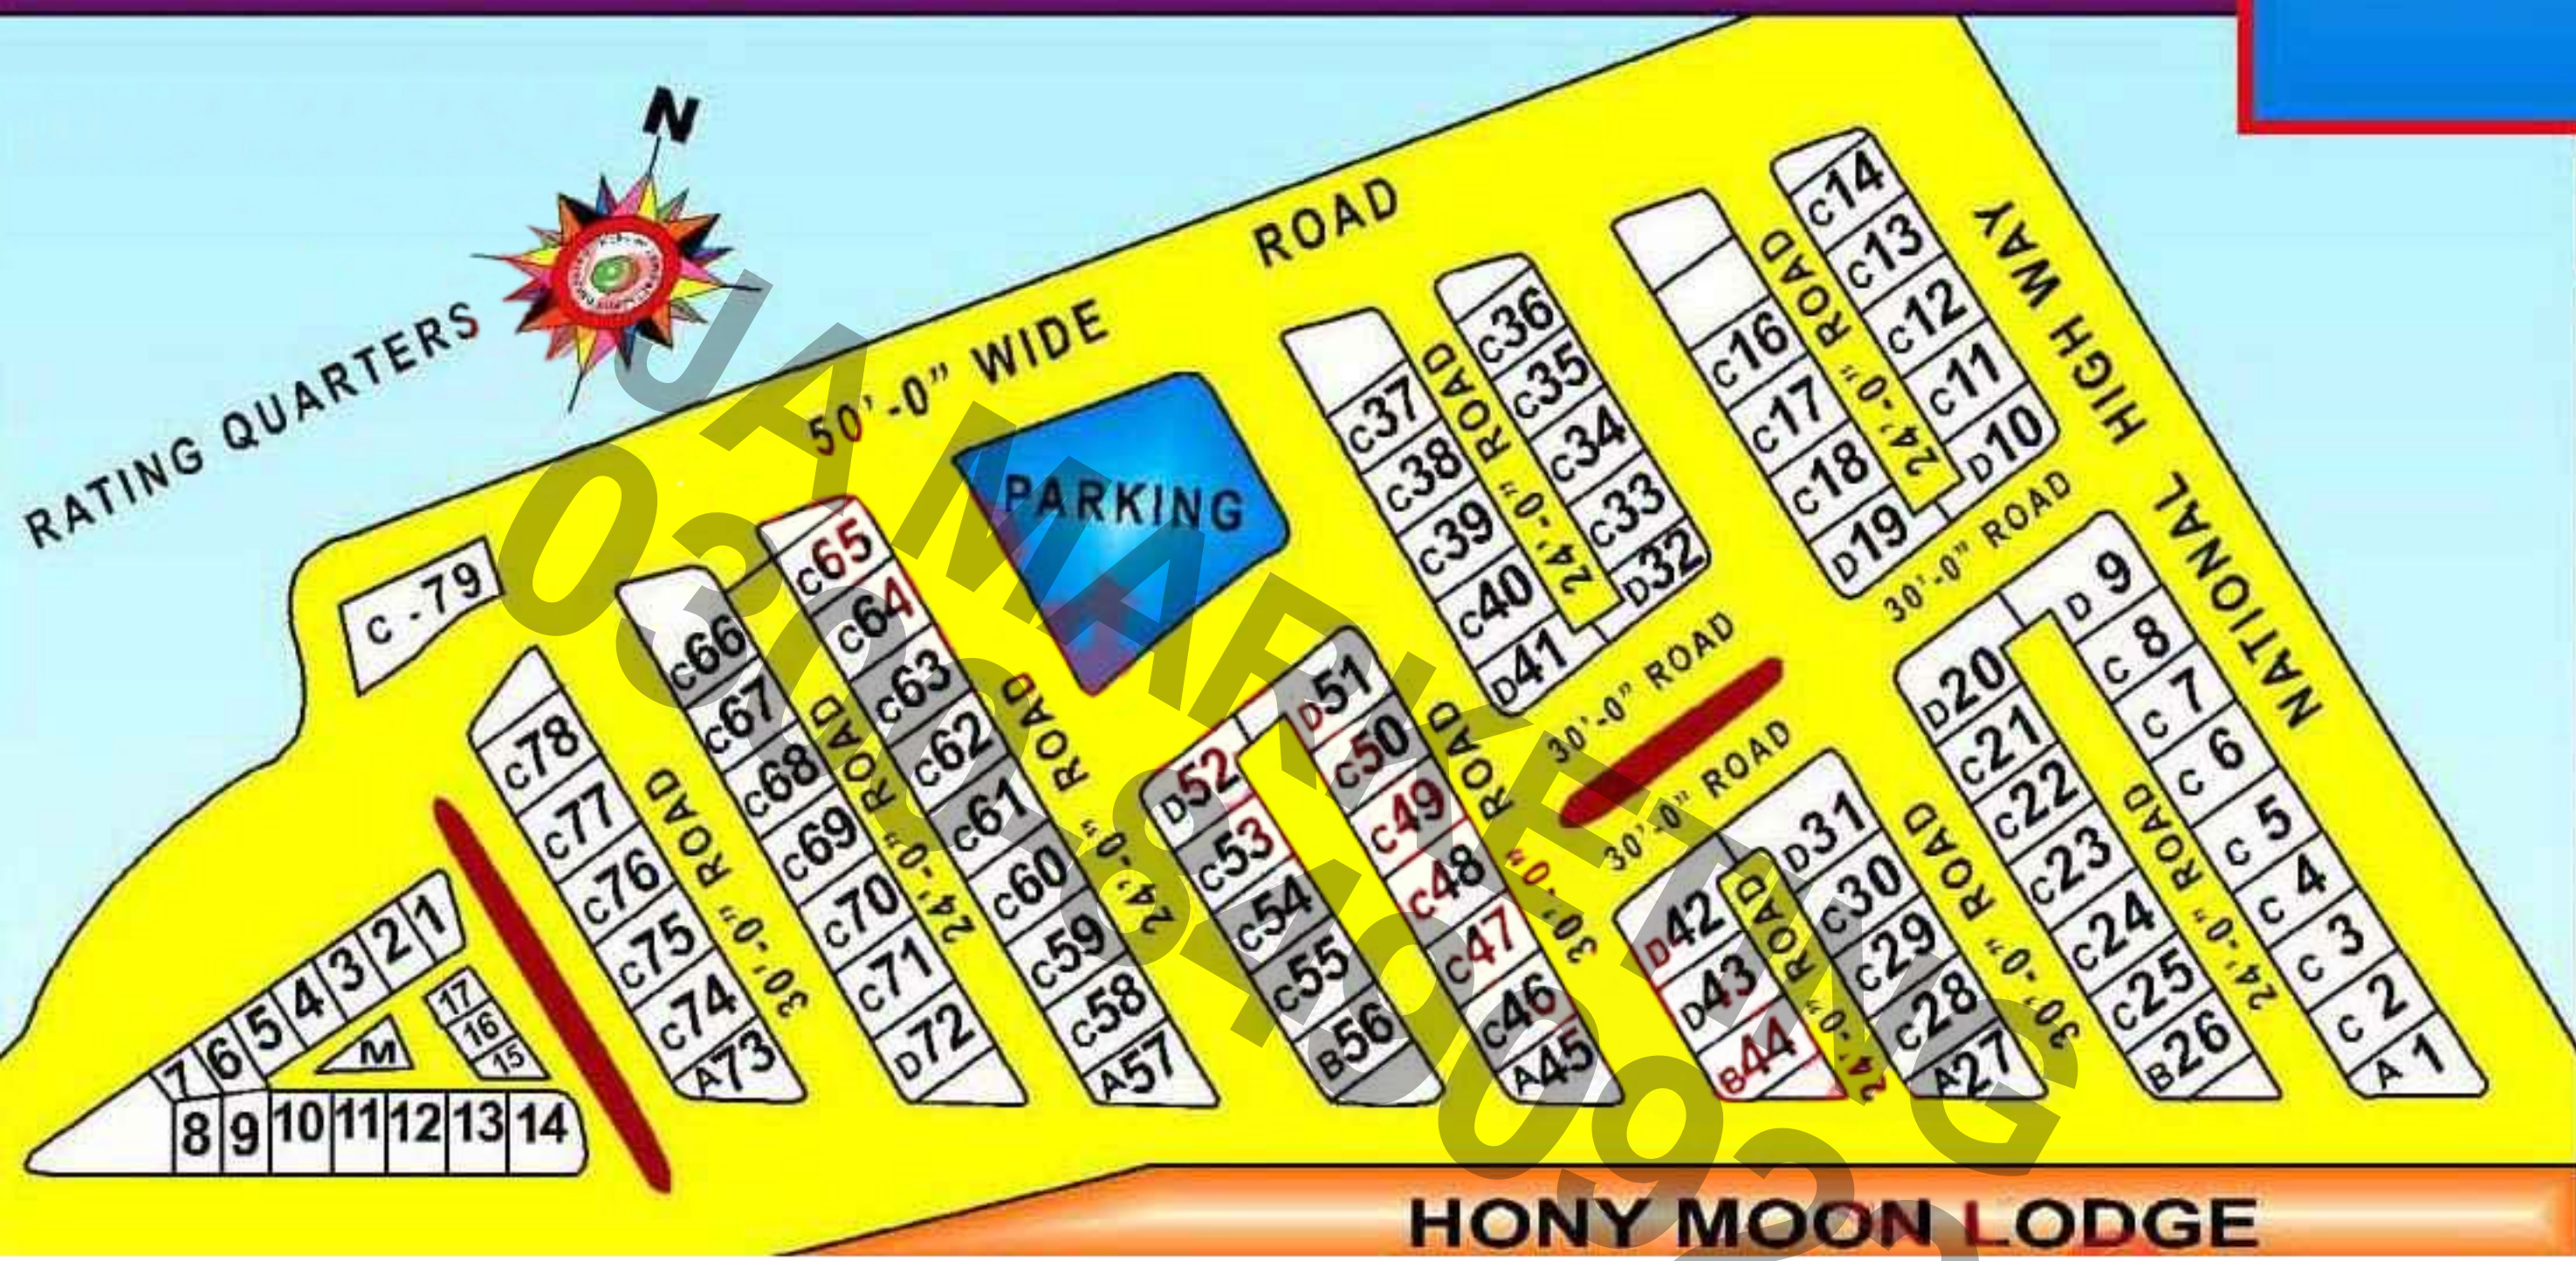

COMMERCIAL AREA 'A' PHASE-II

JA Marketing
 REAL ESTATE CONSULTANTS & BUIDERS

- ☎ : +92-300-8490922 +92-300-9424921
- ☎ : +92-321-8410857 +92-321-8497042
- ☎ : +92-42-35742201-5
- ✉ : jamarketing2002@gmail.com
- 📍 : H-34, Phase 1, Commercial Area D.H.A Lahore, Cantt.