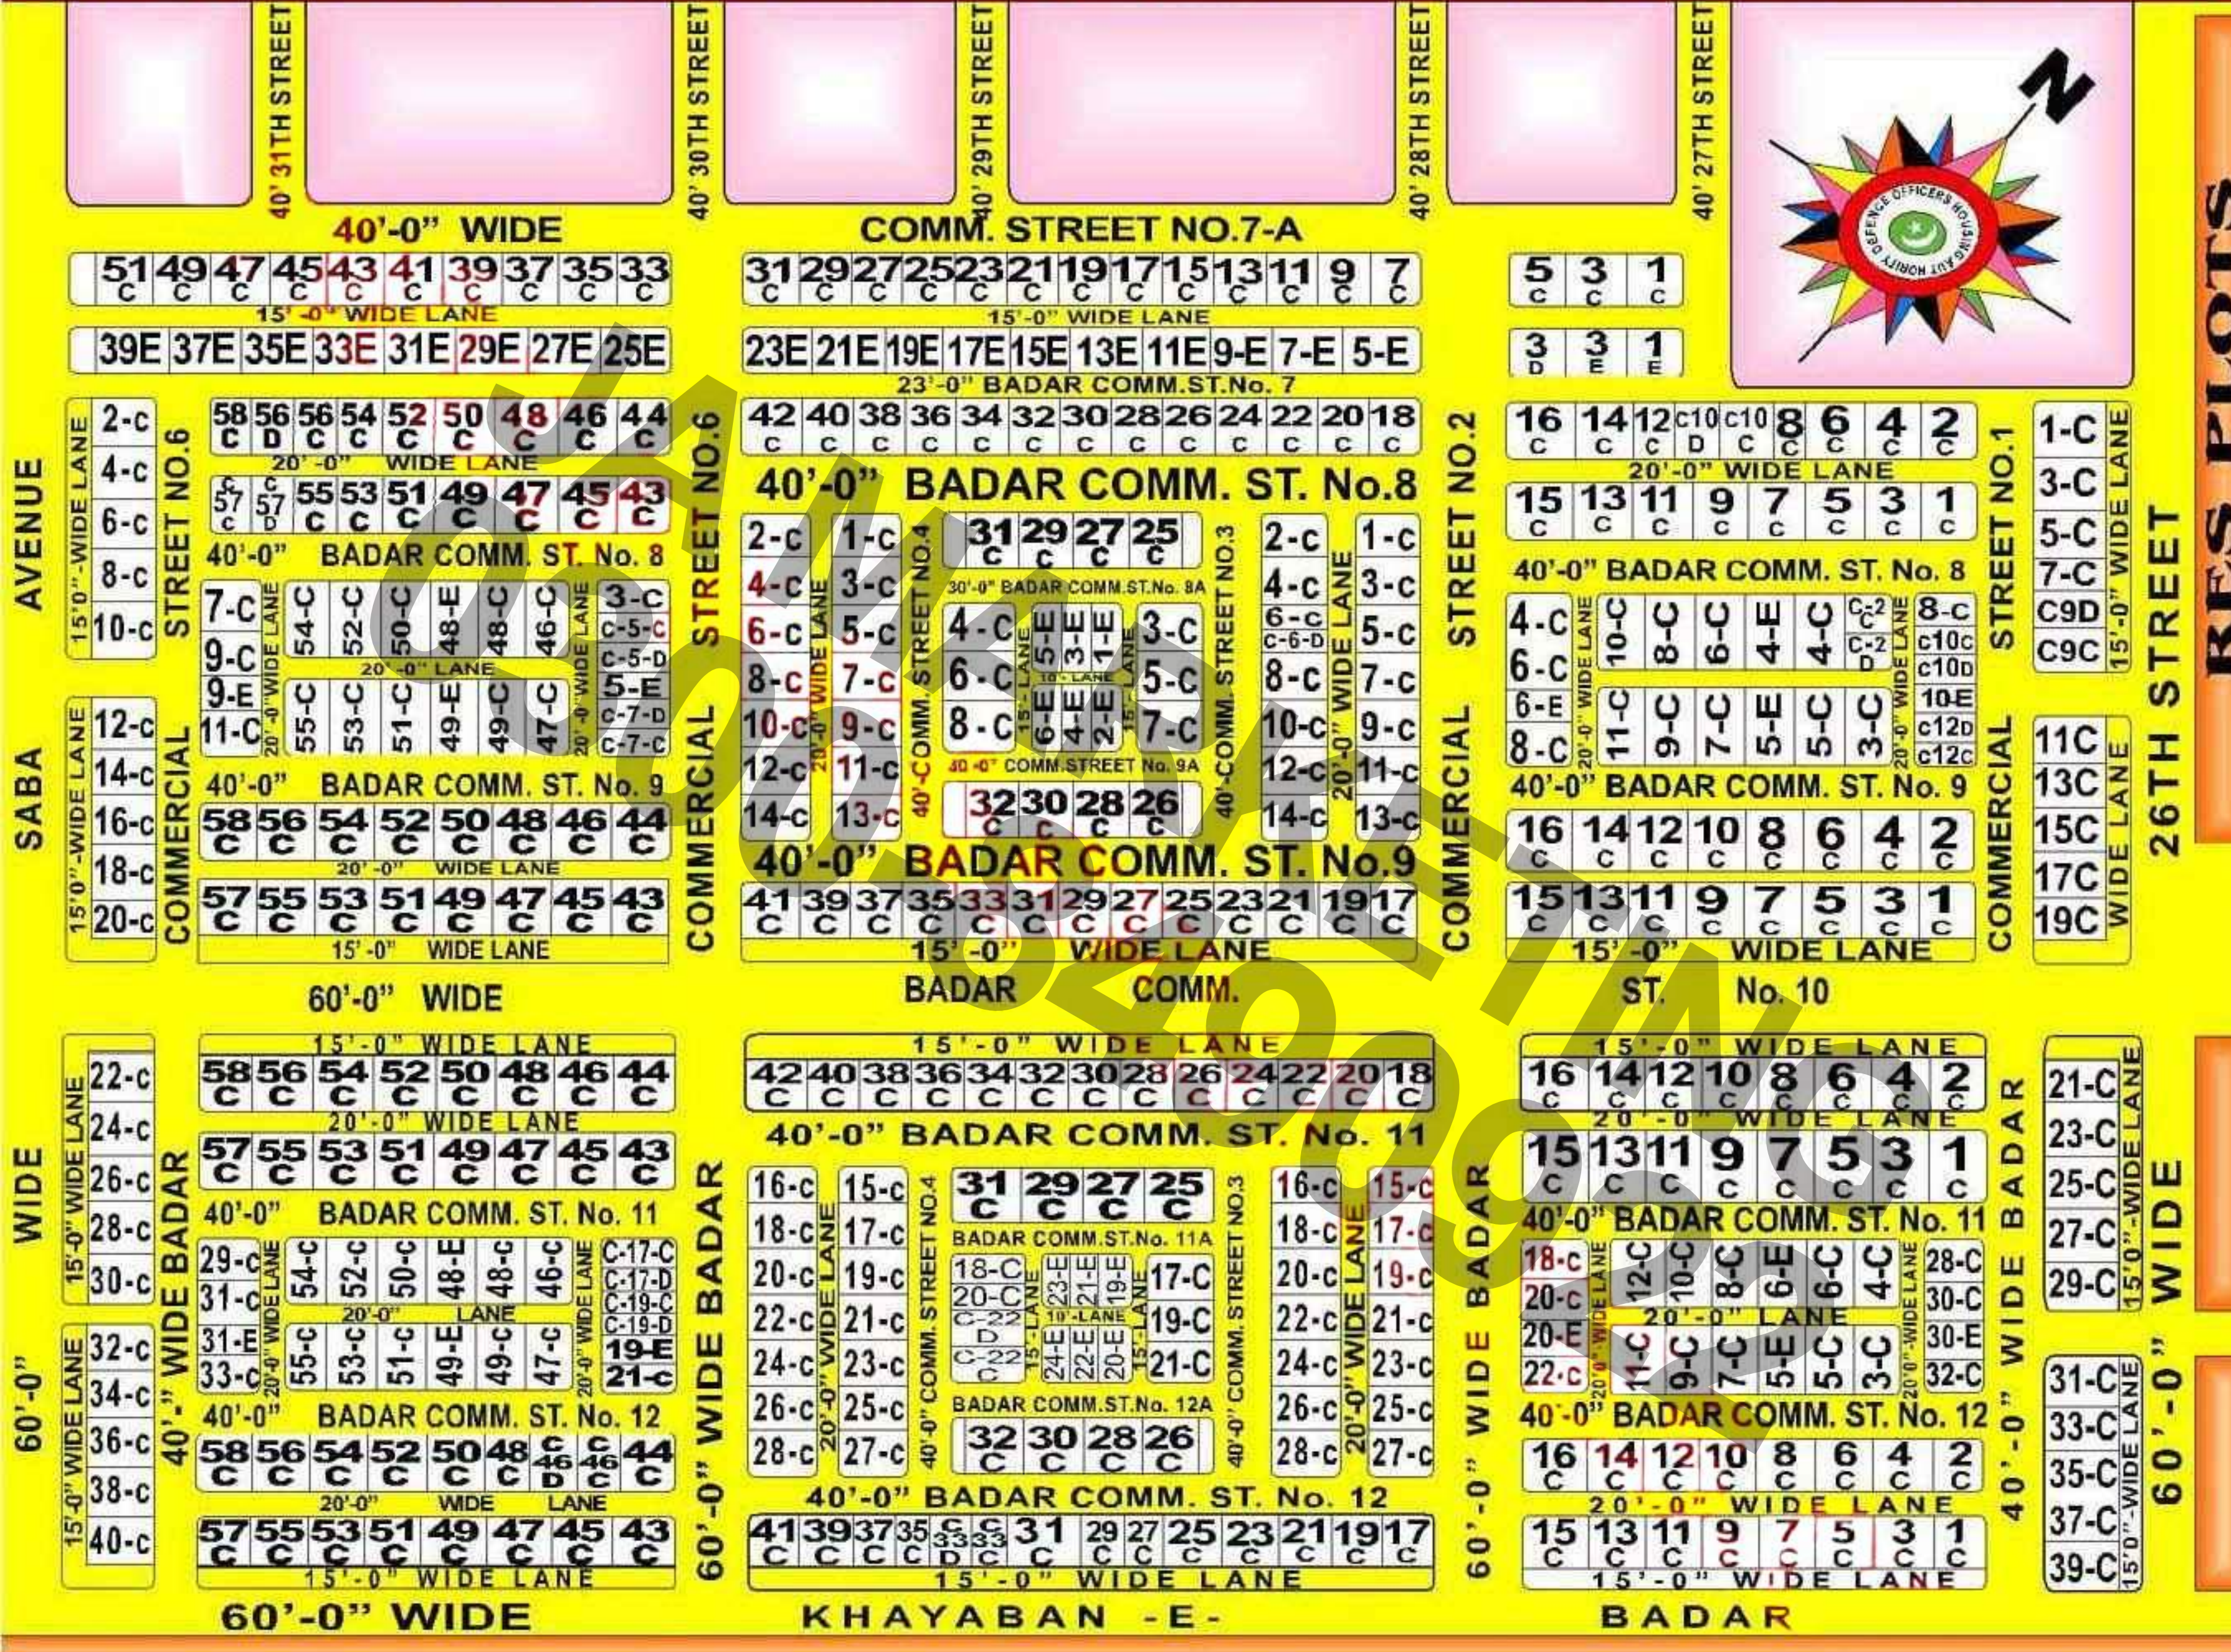

BADAR COMMERCIAL AREA PHASE -V (200SQ.YDS.)

JA Marketing
 REAL ESTATE CONSULTANTS & BUILDERS

☎ : +92-300-8490922 +92-300-9424921
 ☎ : +92-321-8410857 +92-321-8497042
 ☎ : +92-42-35742201-5
 ✉ : jamarketing2002@gmail.com
 📍 : H-34, Phase 1, Commercial Area D.H.A Lahore, Cantt.