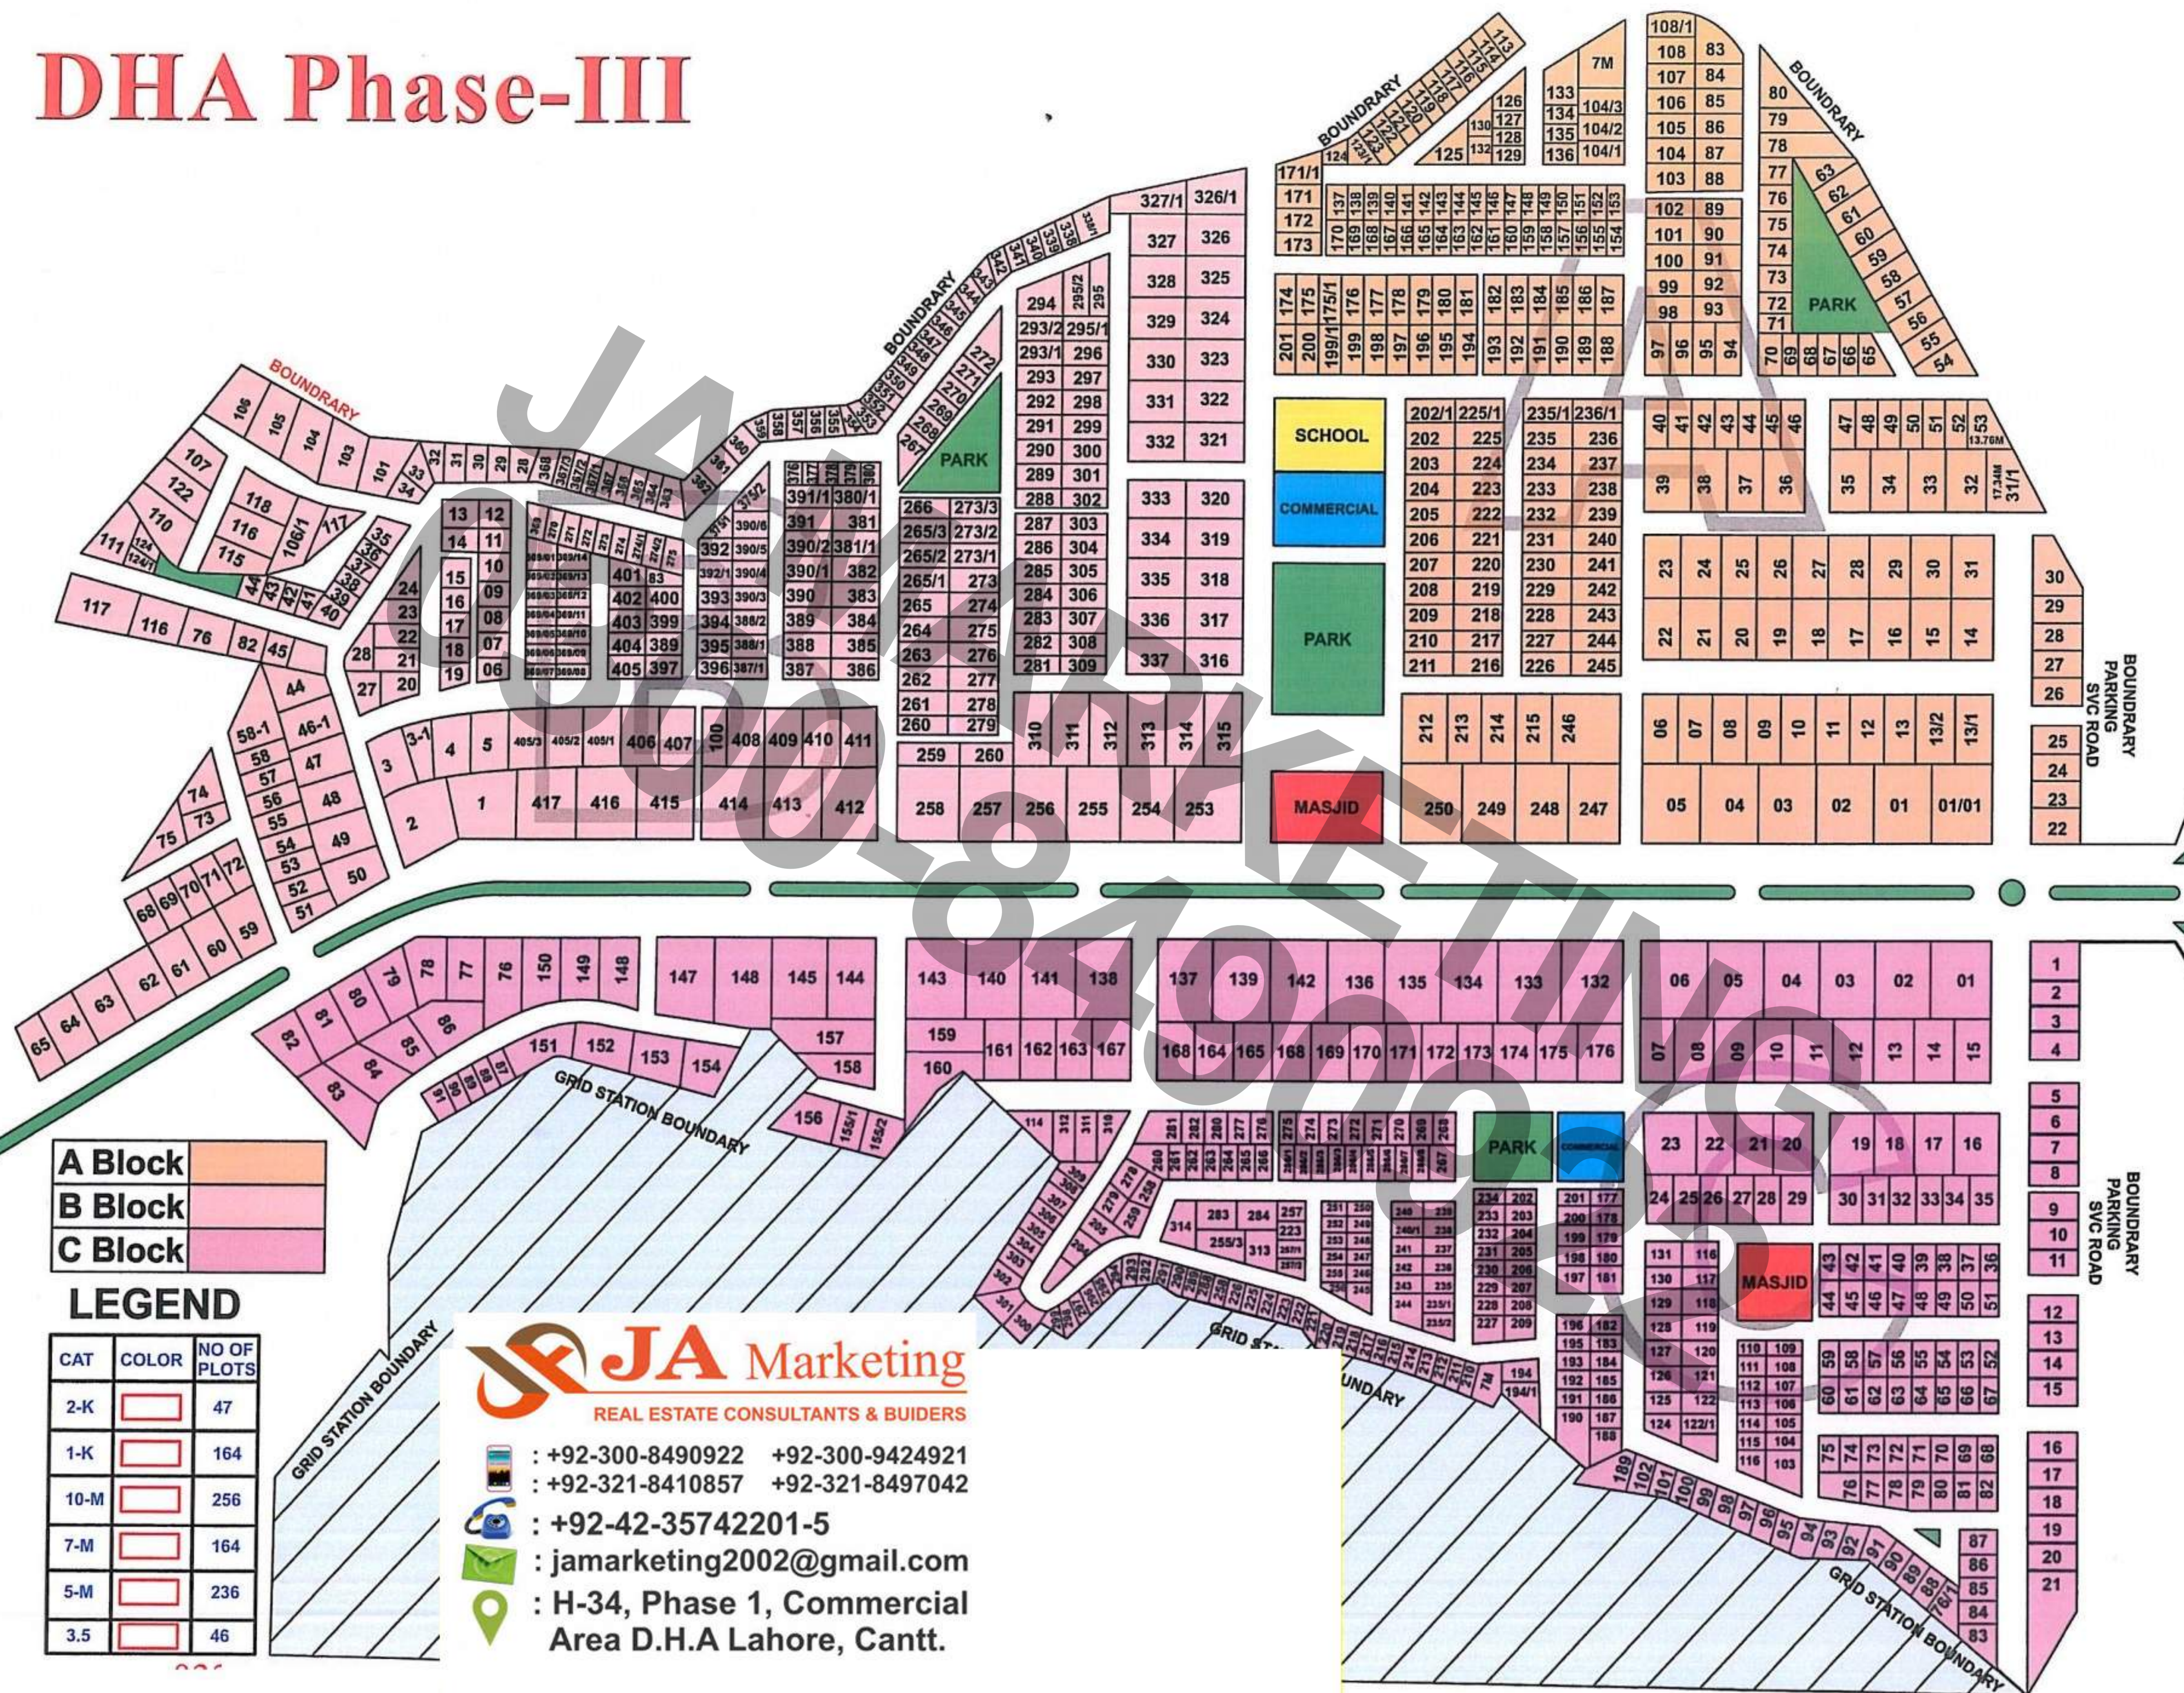

# DHA Phase-III

TO RAWALPINDI  
G.T. ROAD  
TO LAHORE

A Block	
B Block	
C Block	

## LEGEND

CAT	COLOR	NO OF PLOTS
2-K		47
1-K		164
10-M		256
7-M		164
5-M		236
3.5		46

**JA Marketing**  
REAL ESTATE CONSULTANTS & BUILDERS

: +92-300-8490922    +92-300-9424921  
 : +92-321-8410857    +92-321-8497042  
 : +92-42-35742201-5  
 : jamarketing2002@gmail.com  
 : H-34, Phase 1, Commercial Area D.H.A Lahore, Cantt.