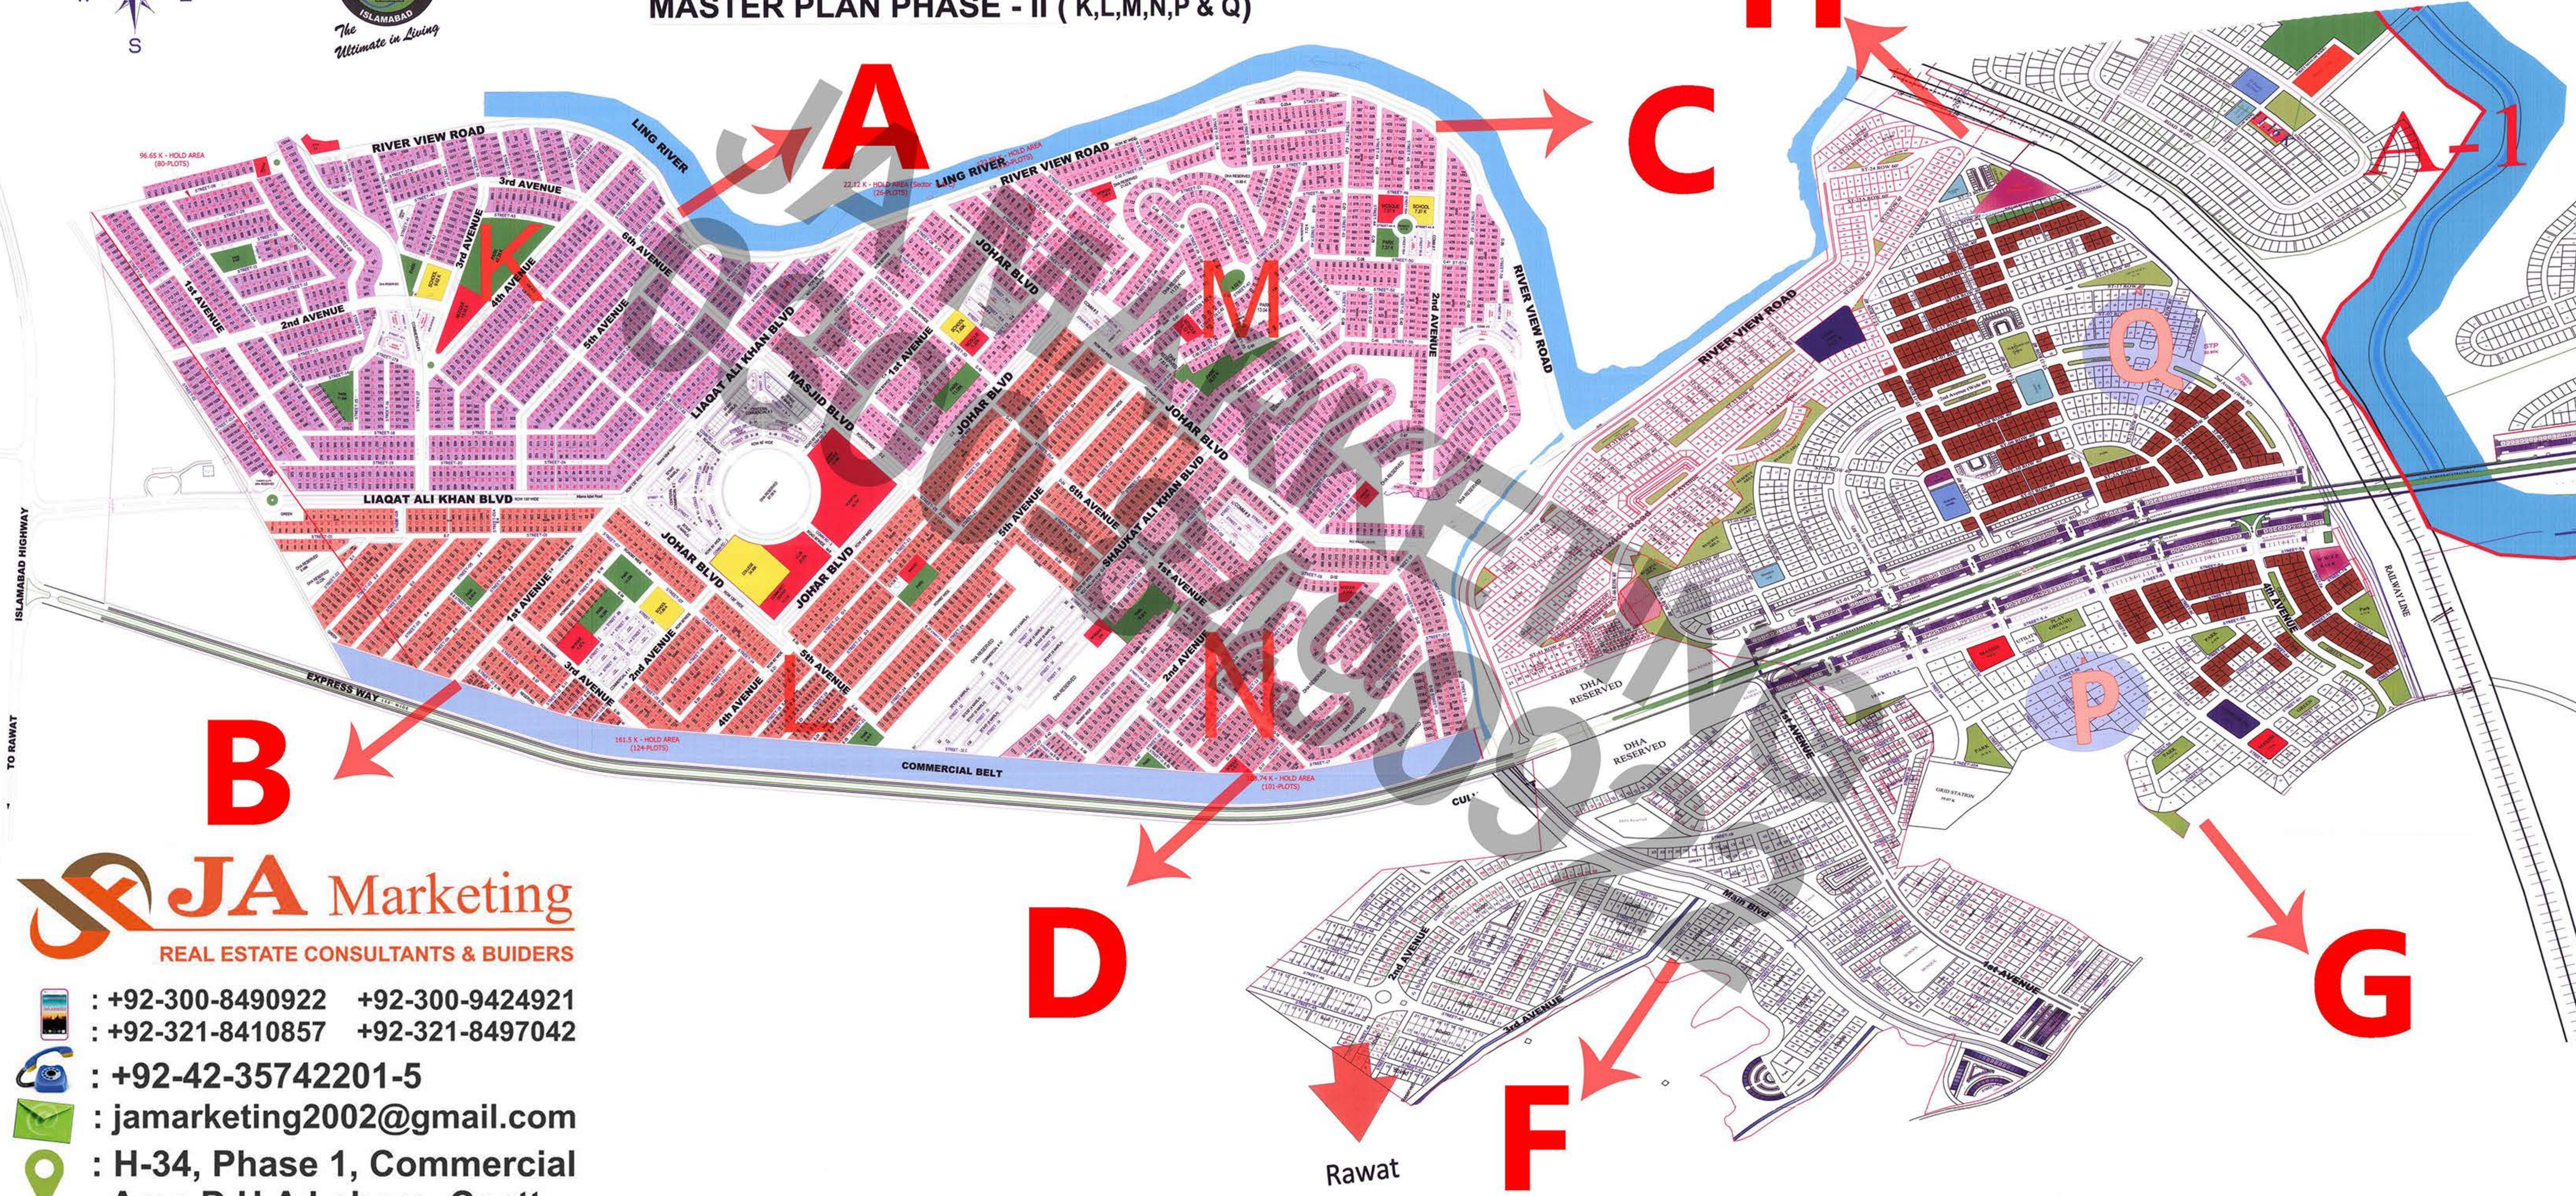

DEFENCE HOUSING AUTHORITY ISLAMABAD

MASTER PLAN PHASE - II (K,L,M,N,P & Q)

JA Marketing
 REAL ESTATE CONSULTANTS & BUIDERS

-  : +92-300-8490922 +92-300-9424921
-  : +92-321-8410857 +92-321-8497042
-  : +92-42-35742201-5
-  : jamarketing2002@gmail.com
-  : H-34, Phase 1, Commercial Area D.H.A Lahore, Cantt.